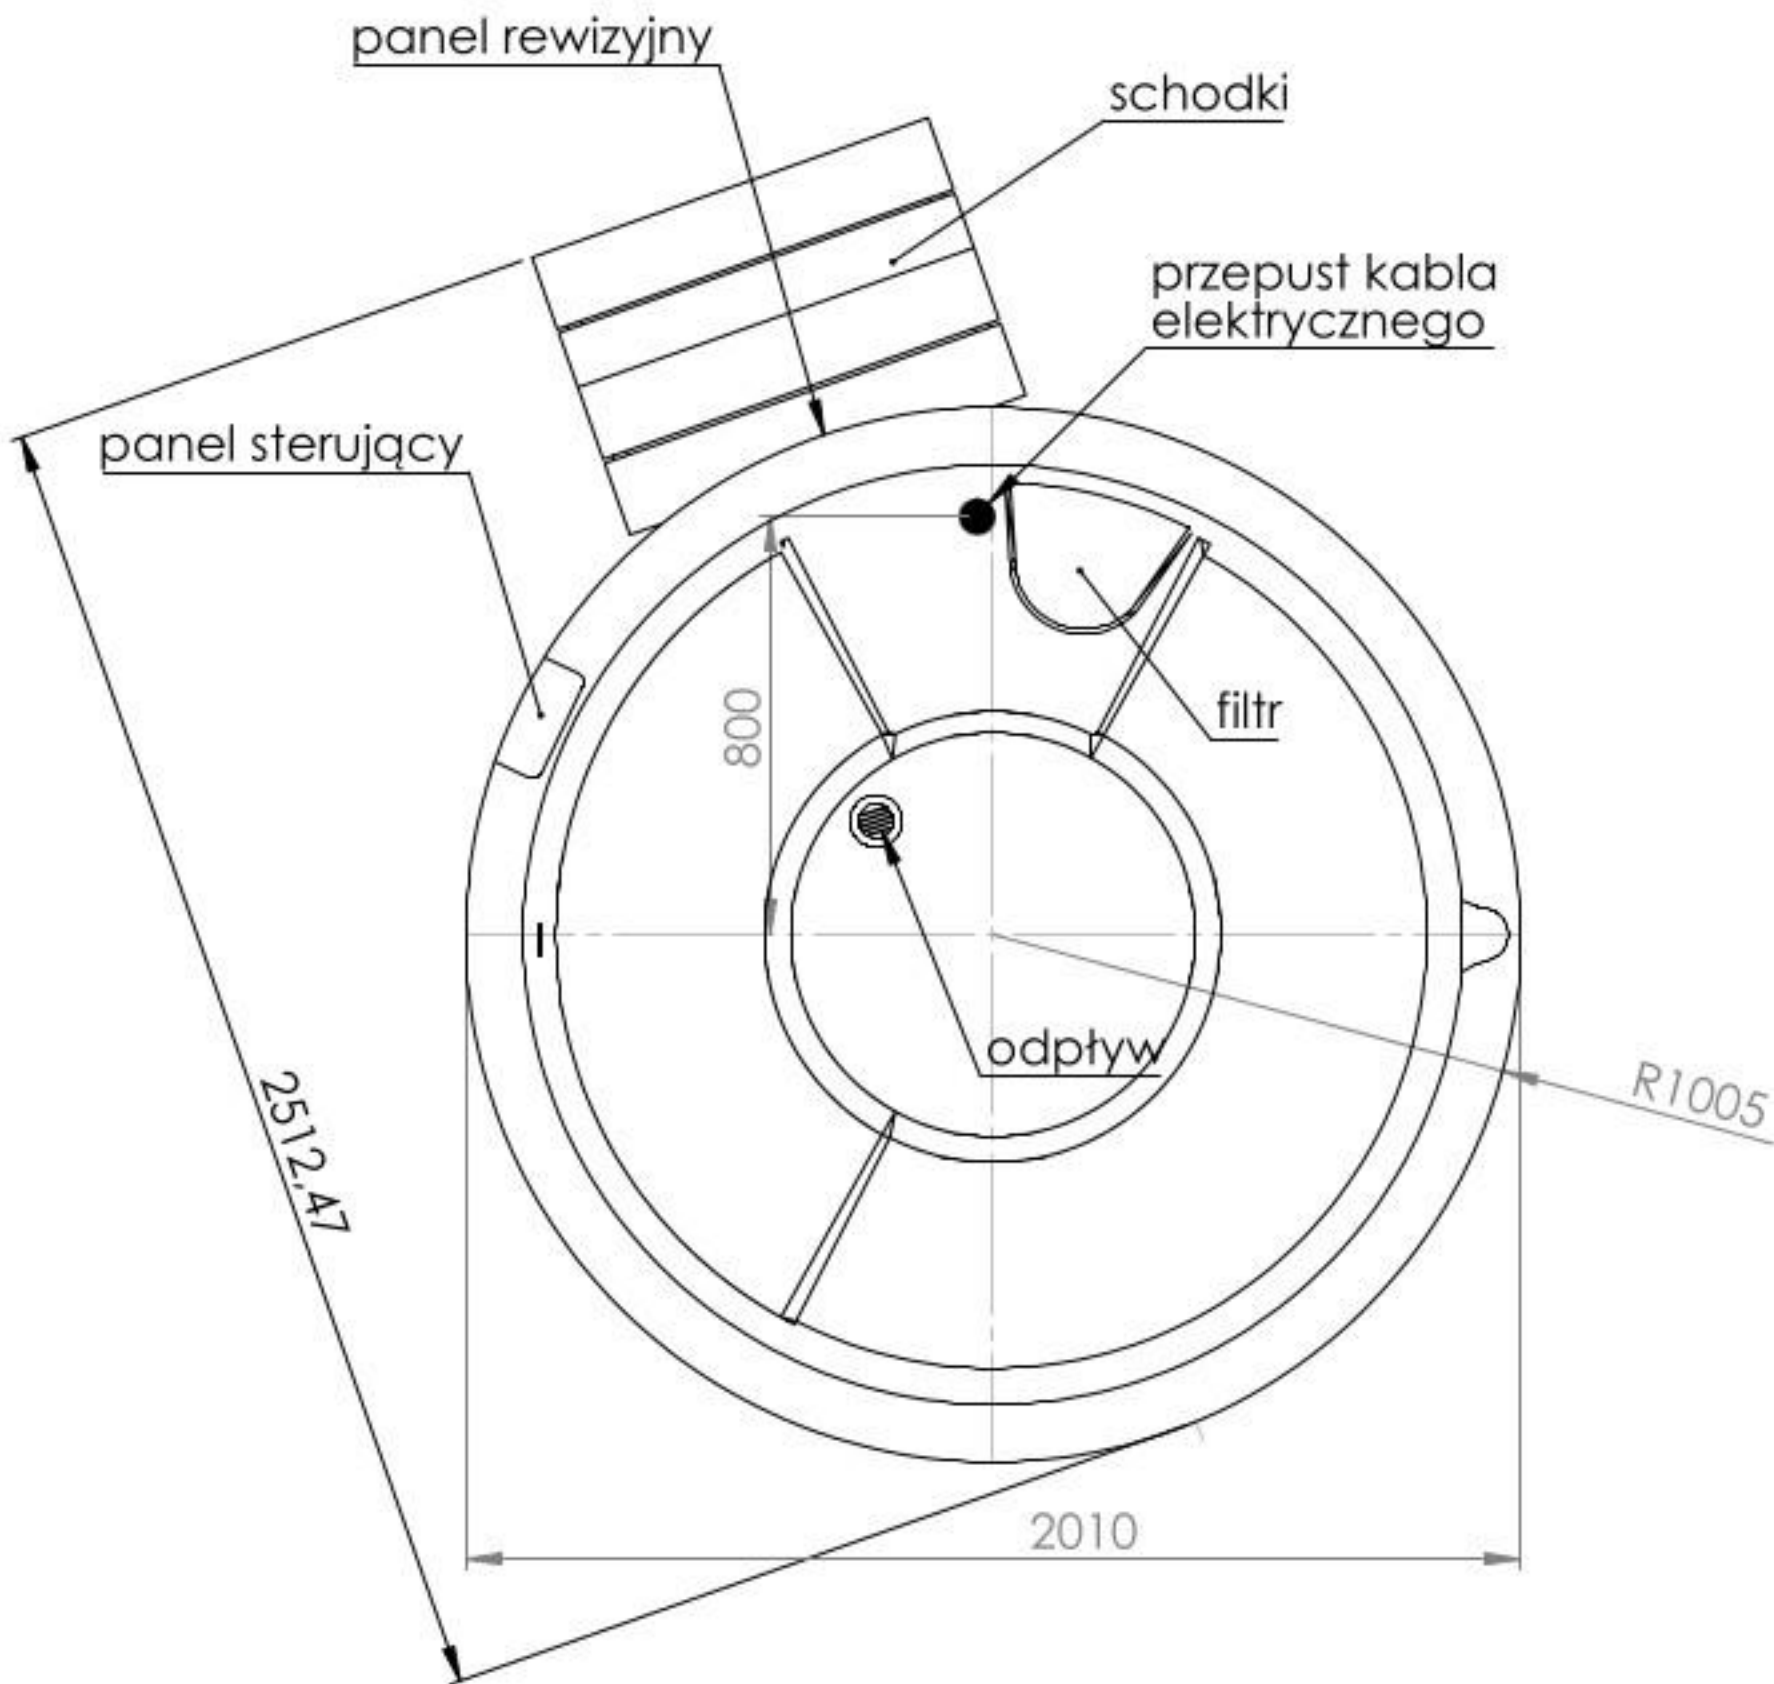

# widok od góry

# widok od dołu

przepust kablowy

odpływ, gwint zewnętrzny 1"

# widok od boku