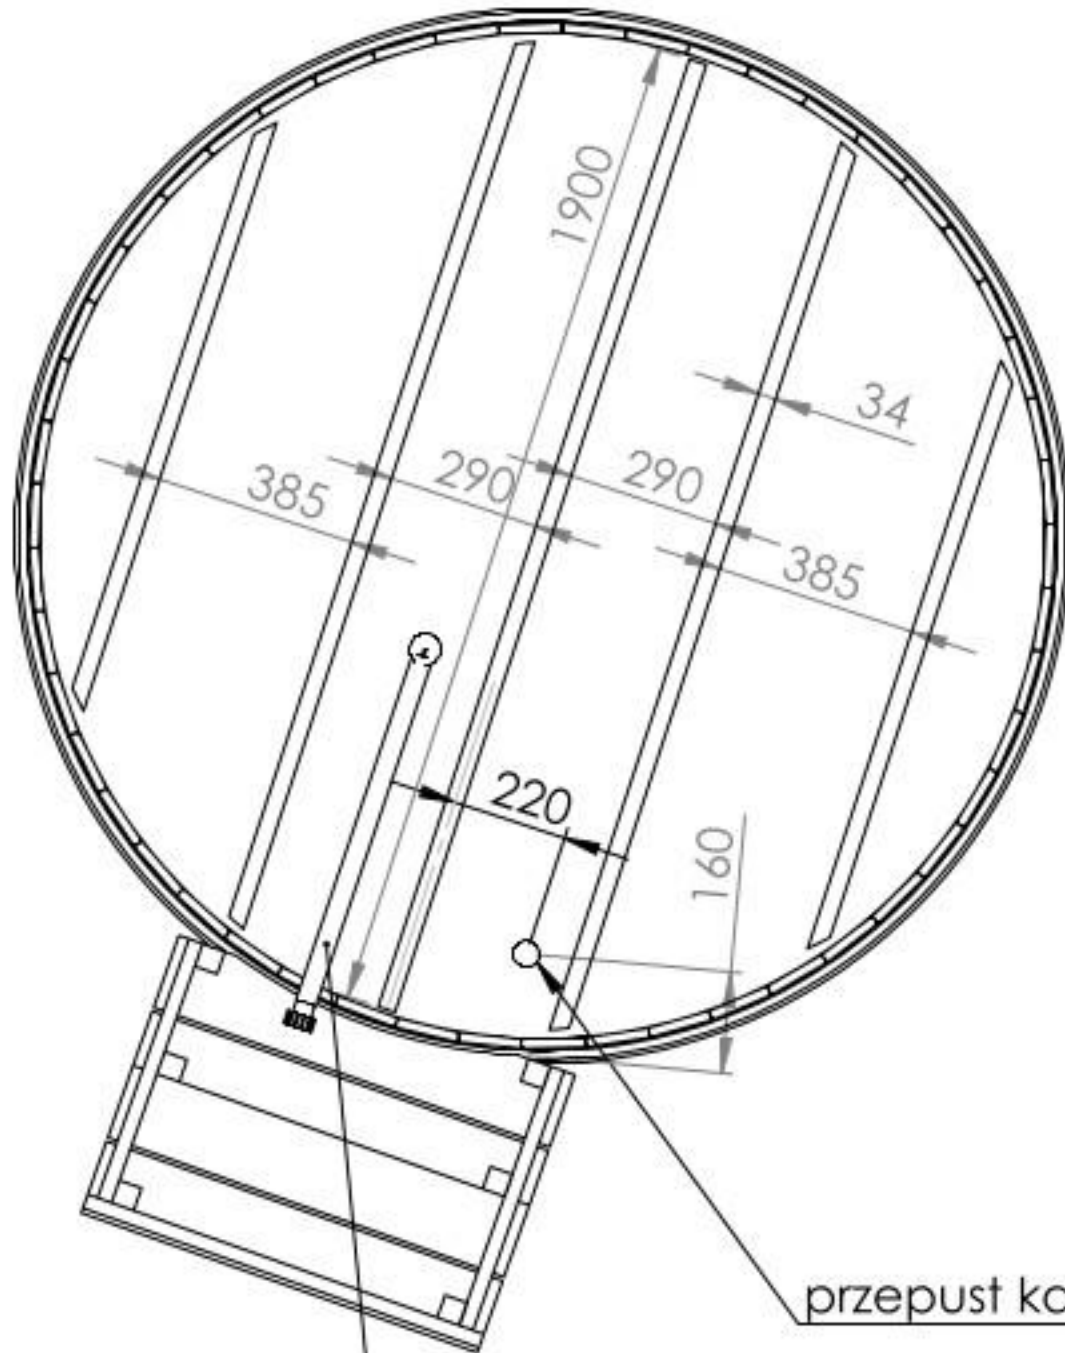

# widok od góry

# widok od dołu

przepust kablowy

odpływ, gwint zewnętrzny 1"

# widok od boku